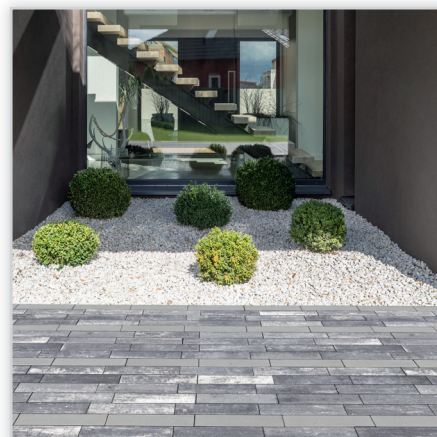

Polbruk Metrik

Nowoczesny betonowy parkiet. Płytki zaprojektowano z myślą, że siła designu tkwi w prostocie oraz harmonijnym doborze barw. Możliwość wykorzystania płyt w aranżacjach opartych na wzorze „jodełki” przyda przestrzeni splendoru. **Wymiary:** 7/28 cm. **Grubość:** 6 cm. **Kolory:** biały, stalowy, bazaltowy, nerino. **Nowość na rynku.**